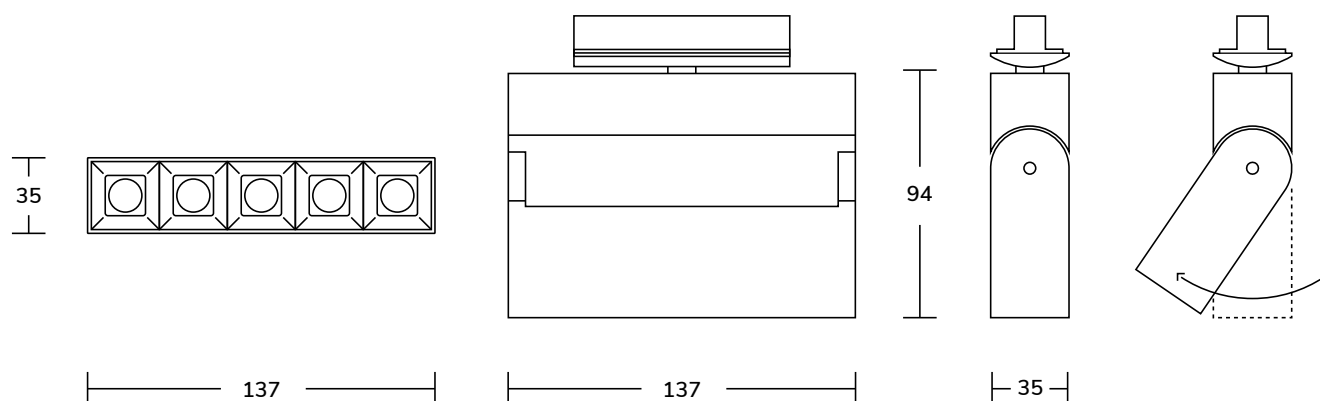

CHASE

STAGE LINE

Referencia

CHASE-XL006-5T

Categoría

SPOT LED COB PARA RIEL

Descripción

Spot Led COB de 5 ópticas de luz neutra para riel con driver dimerizable.

Cuerpo de aluminio y reflector de policarbonato. Movimiento vertical, y lineal sobre riel. Disponible en color blanco o negro.

Dimensiones en mm

Información Técnica

| | |
|-------------------|------------------------------|
| Color | Blanco / Negro |
| Potencia | 10W |
| Dimensiones | Tamaño 137*35mm, Altura 94mm |
| Material | Aluminio |
| Voltaje | 110-230V |
| Frecuencia | 50-60Hz |
| Temperatura color | 4000k |
| Tipo Chip | COB |
| Lúmenes | 1500lm |
| Ángulo | 24° |
| CRI | >80 |
| Driver | Dimerizable |
| Vida | 35000Hrs |
| IP | 44 |
| Clase | II |