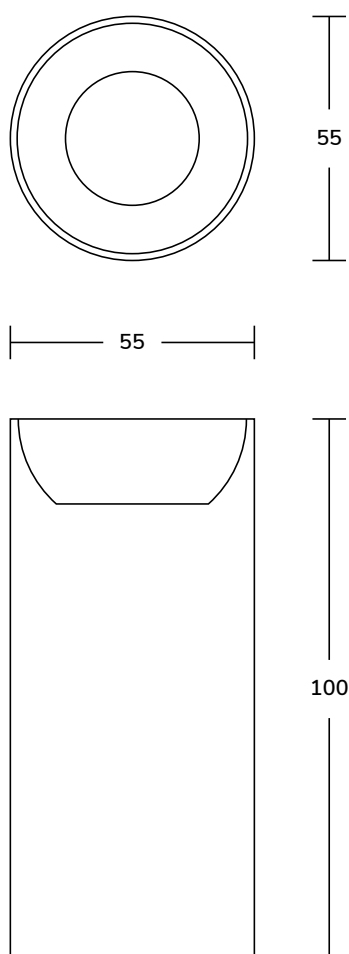

CHASE

MOLLER

---

**Referencia**

CHASE-ED-YHY2H

---

**Categoría**SPOT LED DE APLICAR

---

**Descripción**

---

Luminaria led COB de aplicar con un acabado que garantiza su perfecta integración en todos los ambientes. Su grado IP44, permite el montaje en techos tanto en interior como en exterior. Disponible en color blanco y negro. Cuerpo óptico diseñado para garantizar un gran confort visual con emisión de luz calida recedida.

**Dimensiones en mm**

---

**Información Técnica**

---

Color	Blanco / Negro
Potencia	10W
Dimensiones	55 x 100mm
Voltaje	110-230V
Frecuencia	50-60Hz
Temperatura color	3000K
Tipo Chip	COB
Lúmenes	100Lm/W
Ángulo	24°
CRI	>80
Vida	30000Hrs
IP	IP44
Clase	II