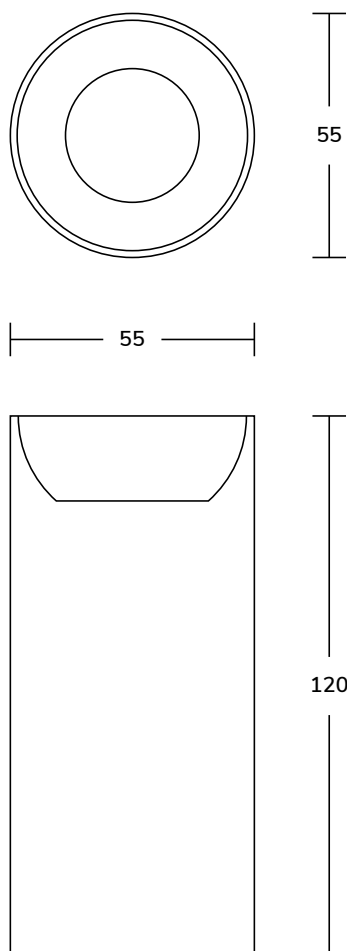

CHASE

**MOLLER**

Referencia

CHASE-ED-YHY2H

Categoría

SPOT LED DE APLICAR

## Descripción

Luminaria led COB de aplicar con un acabado que garantiza su perfecta integración en todos los ambientes. Su grado IP44, permite el montaje en techos tanto en interior como en exterior. Disponible en color blanco y negro. Cuerpo óptico diseñado para garantizar un gran confort visual con emisión de luz calida recedida.

## Dimensiones en mm

## Información Técnica

Color	Blanco / Negro
Potencia	10W
Dimensiones	55 x 120mm
Voltaje	110-230V
Frecuencia	50-60Hz
Temperatura color	3000K
Tipo Chip	COB
Lúmenes	100Lm/W
Ángulo	24°
CRI	>80
Vida	30000Hrs
IP	IP44
Clase	II