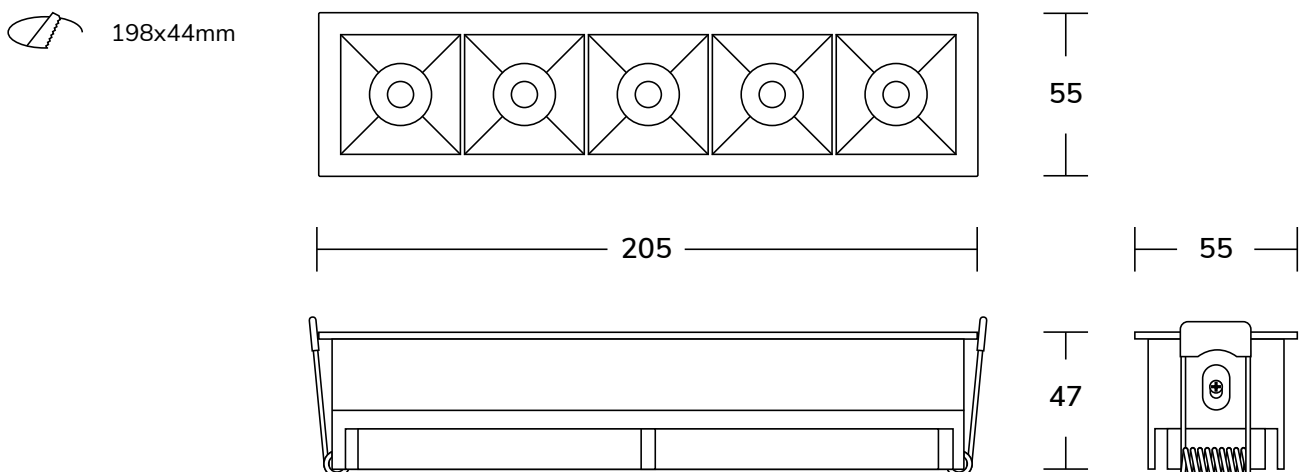

CHASE

QUADRA FIVE

Referencia

CHASE-XL003-5T

Categoría

SPOT LED COB PARA EMBUTIR

Descripción

Luminaria de interior con Led COB de embutir recedido para evitar deslumbramientos.
Su diseño y estilo generan un atractivo unico.

Dimensiones en mm

Información Técnica

Potencia	20W
Dimensiones	55 x 205 x 47mm
Material	Aluminio
Calado	198 x 44mm
Voltaje	110-230V
Frecuencia	50-60Hz
Temperatura color	4000K
Tipo Chip	COB
Lúmenes	2000lm
Ángulo	24°
CRI	>90
Vida	35000Hrs
IP	IP44
Clase	II