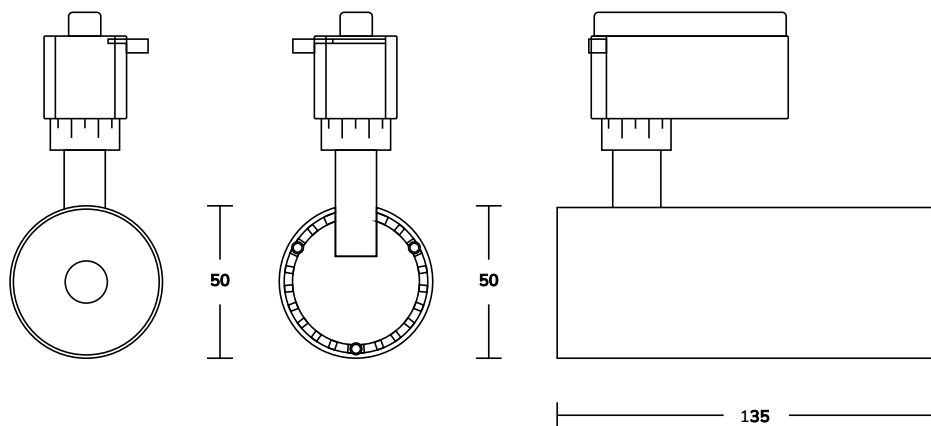

CHASE

STAGE SPOT

Referencia

CHASE-SD-TLCOB

Categoría

SPOT LED COB PARA RIEL

Descripción

Spot Led COB de diseño minimalista y elegante. Movilidad horizontal y vertical, deslizable sobre riel.
Emisión de luz cálida. Cuerpo fabricado en aluminio inyectado con acabado de pintura en polvo.
Disponible en color blanco o negro.

Dimensiones en mm

Información Técnica

Color	Blanco/Negro
Potencia	10w
Dimensiones	135mm, Diámetro 50 mm
Material	Aluminio
Voltaje	110-230V
Frecuencia	50-60Hz
Temperatura color	3000K
Tipo Chip	COB
Lúmenes	100lm/w
Ángulo	24°
CRI	>80
Vida	30000Hrs
IP	44
Clase	II