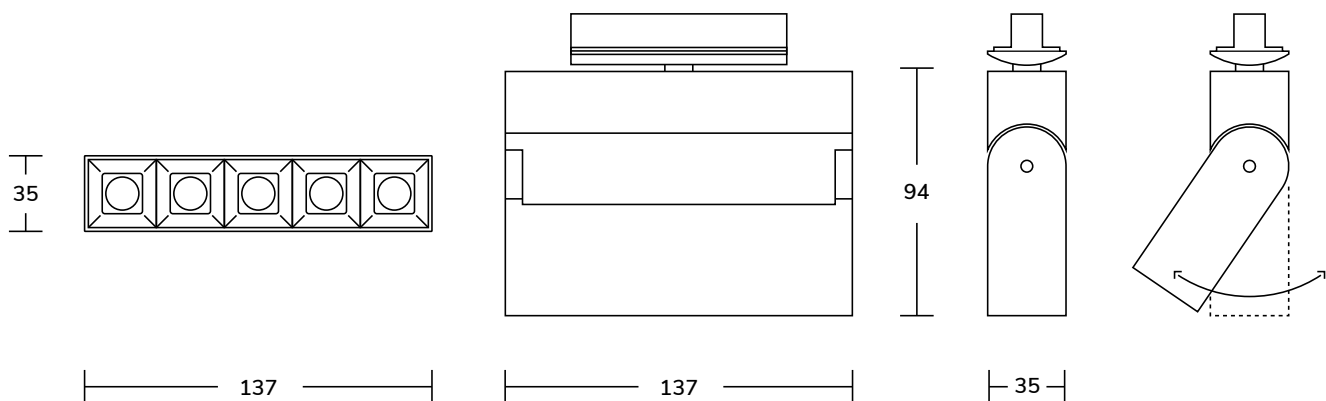

# STAGE LINE

Referencia

CHASE-XL006-5T

Categoría

SPOT LED COB PARA RIEL

## Dimensiones en mm

## Información Técnica

Color	Blanco / Negro
Potencia	10W
Dimensiones	Tamaño 137*35mm, Altura 94mm
Material	Aluminio
Voltaje	110-230V
Frecuencia	50-60Hz
Temperatura color	4000k
Tipo Chip	COB
Lúmenes	1500lm
Ángulo	24°
CRI	>80
Driver	Dimerizable
Vida	35000Hrs
IP	44
Clase	II