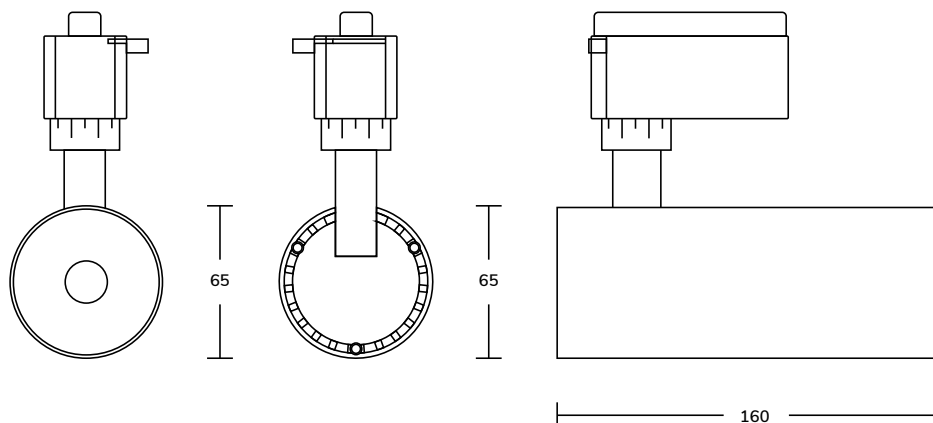

## Dimensiones en mm

## Información Técnica

Color	Blanco/Negro
Potencia	20w
Dimensiones	165mm, Diámetro 65 mm
Material	Aluminio
Voltaje	110-230V
Frecuencia	50-60Hz
Temperatura color	4000K
Tipo Chip	COB
Lúmenes	120lm/w
Ángulo	24°
CRI	>80
Driver	Dimerizable
Vida	30000Hrs
IP	44
Clase	II