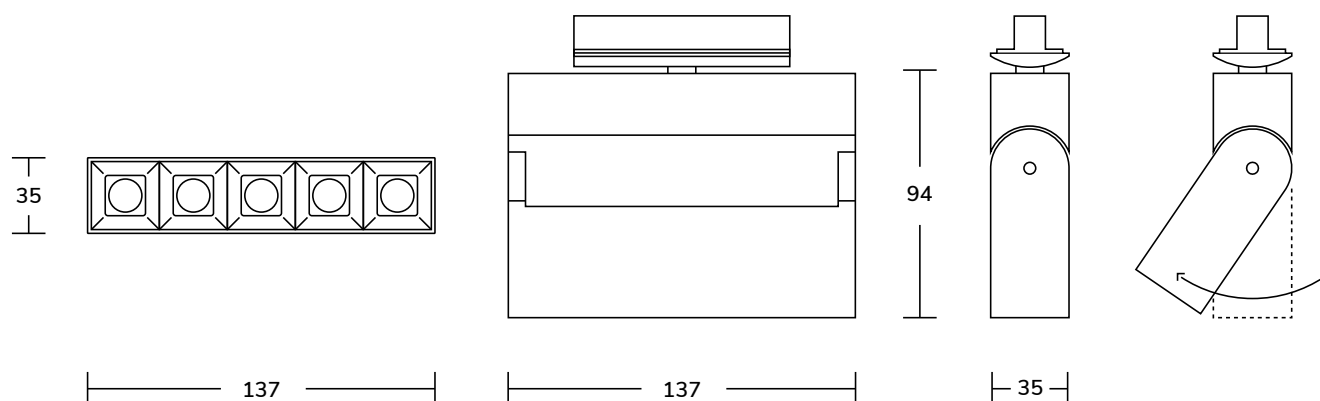

# STAGE LINE

Referencia

CHASE-XL006-5T

Categoría

SPOT LED COB PARA RIEL

## Dimensiones en mm

## Información Técnica

Color	Blanco / Negro
Potencia	10W
Dimensiones	Tamaño 137*35mm, Altura 94mm
Material	Aluminio
Voltaje	110-230V
Frecuencia	50-60Hz
Temperatura color	3000k / 4000k
Tipo Chip	COB
Lúmenes	1000lm
Ángulo	24°
CRI	>80
Driver	Dimerizable
Vida	35000Hrs
IP	44
Clase	II