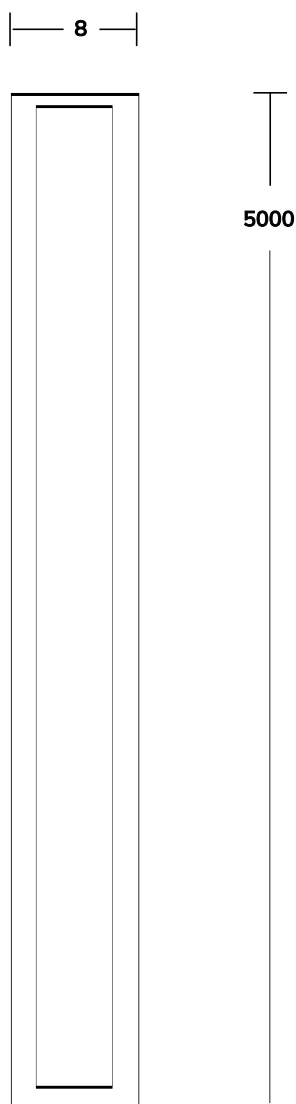

CHASE

STRIPCOB

Referencia

CHASE SC-282- 482

Categoría

TIRA DE LED COB

Descripción

Nueva generación en tiras de led que marca la diferencia frente a las tiras convencionales de led SMD. Sin puntos. Luz uniforme. Alta luminosidad y eficiencia. Flexible con gran poder adherente. Vida útil de 50000h. CRI>90

Dimensiones en mm**Información Técnica**

Potencia	8W / 11W
Dimensiones	8 x 5000mm
Voltaje	24V
Cant. de Led/Mt	280 / 480 L/Mt
Temperatura color	3000K
Tipo Chip	COB
Lúmenes	750 / 1140 Lm/M
Ángulo	120°
CRI	>90
Vida	50000Hrs
IP	IP20
Clase	III