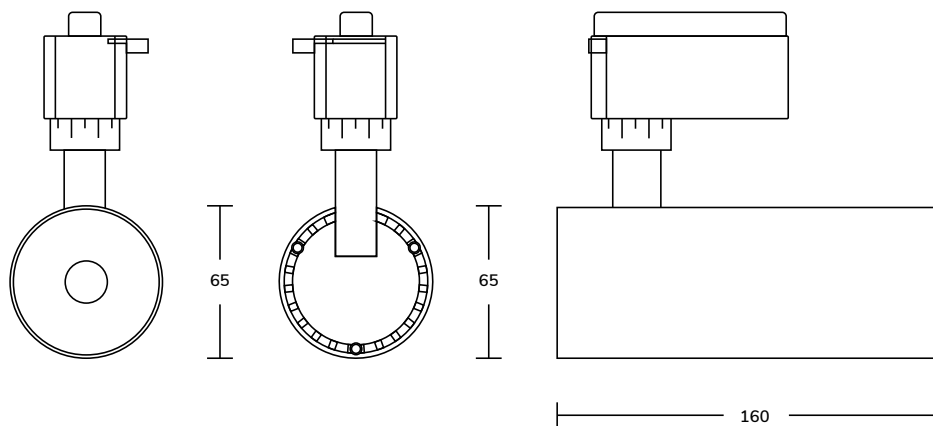

CHASE

STAGE SPOT

Referencia

CHASE-SD-TLCOB-20W

Categoría

SPOT LED COB PARA RIEL

Descripción

Spot Led COB de diseño minimalista y elegante. Movilidad horizontal y vertical, deslizable sobre riel.
Emisión de luz cálida dimerizable. Cuerpo fabricado en aluminio inyectado con acabado de pintura en polvo.
Disponible en color blanco o negro.

Dimensiones en mm

Información Técnica

Color	Blanco/Negro
Potencia	10w
Dimensiones	165mm, Diámetro 65 mm
Material	Aluminio
Voltaje	110-230V
Frecuencia	50-60Hz
Temperatura color	3000K
Tipo Chip	COB
Lúmenes	120lm/w
Ángulo	24°
CRI	>80
Driver	Dimerizable
Vida	30000Hrs
IP	44
Clase	II